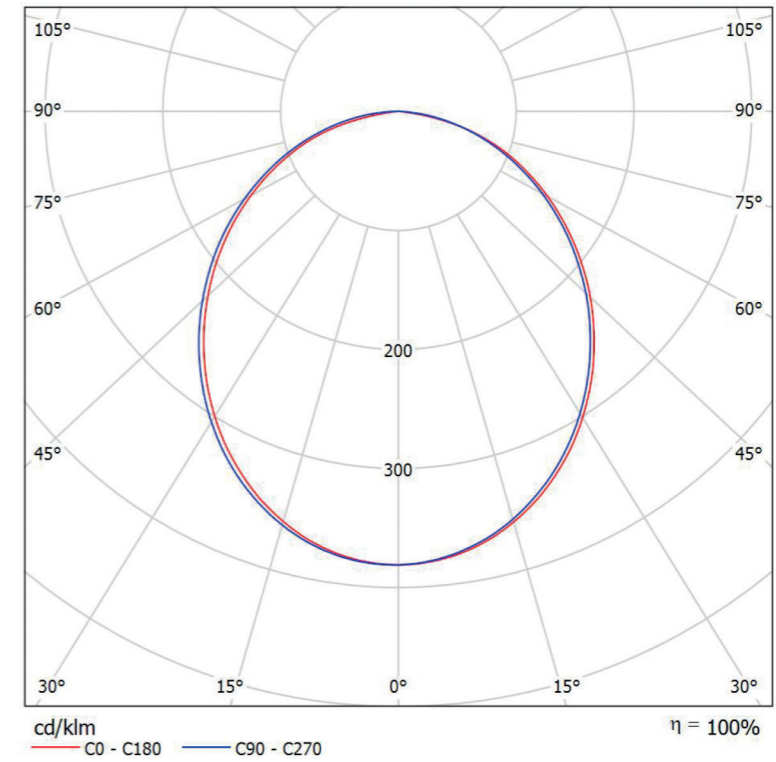

Sıva Üstü Downlights / Surface Mounted Downlights

Ürün Kodu Product Code	203LED10.1W83	203LED10.1W84	203LED10.2W83	203LED10.2W84	203LED18.2W83	203LED18.2W84
Işık Kaynağı Light Source	Led	Led	Led	Led	Led	Led
Çıkış Akımı Output Current	350 mA	350 mA	500 mA	500 mA	700 mA	700 mA
Nominal Besleme Gerilimi Rated Supply Voltage	220 - 240 V	220 - 240 V	220 - 240 V	220 - 240 V	220 - 240 V	220 - 240 V
Şebeke Frekansı Mains Frequency	50 / 60 Hz	50 / 60 Hz	50 / 60 Hz	50 / 60 Hz	50 / 60 Hz	50 / 60 Hz
Net Bağlı Yük Net Connected Load	9.4 W	9.4 W	13.5 W	13.5 W	18.2 W	18.2 W
Net Işık Akısı Net Luminous Flux	919 lm	919 lm	1236 lm	1236 lm	1568 lm	1568 lm
Net Işık Verimliliği Net Luminous Efficacy	98 lm/W	98 lm/W	91 lm/W	91 lm/W	86 lm/W	86 lm/W
İlişkili Renk Sıcaklığı Correlated Colour Temperature	3000 K	4000 K	3000 K	4000 K	3000 K	4000 K
Renk Dönüşüm İndeksi Color Rendering Index	Ra ≥ 80	Ra ≥ 80	Ra ≥ 80	Ra ≥ 80	Ra ≥ 80	Ra ≥ 80
Kromatiklik Toleransı Chromaticity Tolerance	MacAdam 3	MacAdam 3	MacAdam 3	MacAdam 3	MacAdam 3	MacAdam 3
Işın Açısı Beam Angle	-	-	-	-	-	-
Parlama Kontrolü Glare Control	X=2H / Y=3H UGR 23.7-23.7	X=2H / Y=3H UGR 23.7-23.7	X=2H / Y=3H UGR 23.7-23.7	X=2H / Y=3H UGR 23.7-23.7	X=2H / Y=3H UGR 23.7-23.7	X=2H / Y=3H UGR 23.7-23.7
Koruma Sınıfı Protection Class	IP40	IP40	IP40	IP40	IP40	IP40
Ağırlık Weight	kg	kg	kg	kg	kg	kg
Montaj Mounting	Sıva Üstü	Sıva Üstü	Sıva Üstü	Sıva Üstü	Sıva Üstü	Sıva Üstü

ÖLÇEK / SCALE: 1:10

Sürücü  
Sabit akım LED sürücü  
güç faktörü ≥0.95,  
ömür süresi: 50,000 saat.

Led  
LED ömür süresi:  
50,000 saat.

Difüzör / Reflektör / Lens  
UV koruma opal difüzör.

Gövde  
Elektrostatik toz boyalı  
alüminyum ekstrüzyon boru ve  
enjeksiyon gövde-çerçeve.

Driver  
Constant current LED driver  
power factor ≥0.95,  
life-time: 50,000 hours.

Led  
LED life-time:  
50,000 hours.

Diffuser / Reflector / Lens  
UV protection opal diffuser.

Body  
Electrostatic powder painted  
aluminium extruded tube and  
injection body-frame.