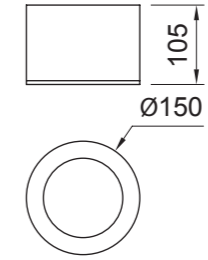

Sıva Üstü Downlights / Surface Mounted Downlights

Ürün Kodu Product Code	203LED10.1W83	203LED10.1W84	203LED10.2W83	203LED10.2W84	203LED18.2W83	203LED18.2W84
Işık Kaynağı Light Source	Led	Led	Led	Led	Led	Led
Çıkış Akımı Output Current	350 mA	350 mA	500 mA	500 mA	700 mA	700 mA
Nominal Besleme Gerilimi Rated Supply Voltage	220 - 240 V	220 - 240 V	220 - 240 V	220 - 240 V	220 - 240 V	220 - 240 V
Şebeke Frekansı Mains Frequency	50 / 60 Hz	50 / 60 Hz	50 / 60 Hz	50 / 60 Hz	50 / 60 Hz	50 / 60 Hz
Net Bağlı Yük Net Connected Load	9.4 W	9.4 W	13.5 W	13.5 W	18.2 W	18.2 W
Net Işık Akısı Net Luminous Flux	919 lm	919 lm	1236 lm	1236 lm	1568 lm	1568 lm
Net Işık Verimliliği Net Luminous Efficacy	98 lm/W	98 lm/W	91 lm/W	91 lm/W	86 lm/W	86 lm/W
İlişkili Renk Sıcaklığı Correlated Colour Temperature	3000 K	4000 K	3000 K	4000 K	3000 K	4000 K
Renk Dönüşüm İndeksi Color Rendering Index	Ra ≥ 80	Ra ≥ 80	Ra ≥ 80	Ra ≥ 80	Ra ≥ 80	Ra ≥ 80
Kromatiklik Toleransı Chromaticity Tolerance	MacAdam 3	MacAdam 3	MacAdam 3	MacAdam 3	MacAdam 3	MacAdam 3
Işın Açısı Beam Angle	-	-	-	-	-	-
Parlama Kontrolü Glare Control	X=2H / Y=3H UGR 23.7-23.7	X=2H / Y=3H UGR 23.7-23.7	X=2H / Y=3H UGR 23.7-23.7	X=2H / Y=3H UGR 23.7-23.7	X=2H / Y=3H UGR 23.7-23.7	X=2H / Y=3H UGR 23.7-23.7
Koruma Sınıfı Protection Class	IP40	IP40	IP40	IP40	IP40	IP40
Ağırlık Weight	kg	kg	kg	kg	kg	kg
Montaj Mounting	Sıva Üstü	Sıva Üstü	Sıva Üstü	Sıva Üstü	Sıva Üstü	Sıva Üstü

ÖLÇEK / SCALE: 1:10

Sürücü  
Sabit akım LED sürücü  
güç faktörü ≥0.95,  
ömür süresi: 50,000 saat.

Led  
LED ömür süresi:  
50,000 saat.

Difüzör / Reflektör / Lens  
UV koruma opal difüzör.

Gövde  
Elektrostatik toz boyalı  
alüminyum ekstrüzyon boru ve  
enjeksiyon gövde-çerçeve.