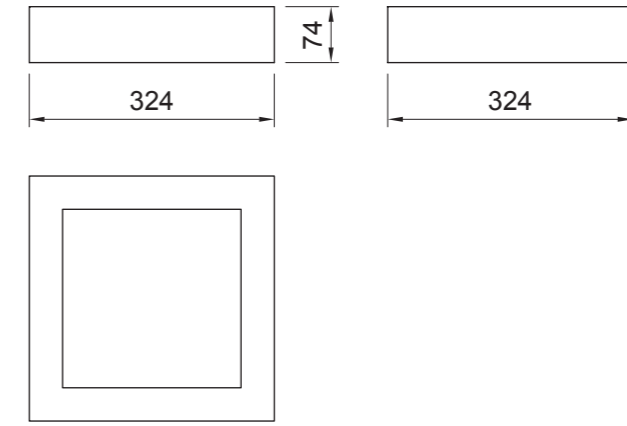

Siva Üstü Armatürler / Surface Mounted Luminaires

ÖLÇEK / SCALE: 1:10

Ürün Kodu Product Code	203LED12.4W83	203LED12.4W84
Işık Kaynağı Light Source	Led	Led
Çıkış Akımı Output Current	350 mA	350 mA
Nominal Besleme Gerilimi Rated Supply Voltage	220 - 240 V	220 - 240 V
Şebeke Frekansı Mains Frequency	50 / 60 Hz	50 / 60 Hz
Net Bağlı Yük Net Connected Load	12.4 W	12.4 W
Net Işık Akısı Net Luminous Flux	1041 lm	1041 lm
Net Işık Verimliliği Net Luminous Efficacy	84 lm/W	84 lm/W
İlişkili Renk Sıcaklığı Correlated Colour Temperature	3000 K	4000 K
Renk Dönüşüm İndeksi Color Rendering Index	Ra ≥ 80	Ra ≥ 80
Kromatiklik Toleransı Chromaticity Tolerance	MacAdam 3	MacAdam 3
Işın Açısı Beam Angle	-	-
Parlama Kontrolü Glare Control	X=2H / Y=3H UGR 18.0-18.1	X=2H / Y=3H UGR 18.0-18.1
Koruma Sınıfı Protection Class	IP40	IP40
Ağırlık Weight	kg	kg
Montaj Mounting	Siva Üstü	Siva Üstü