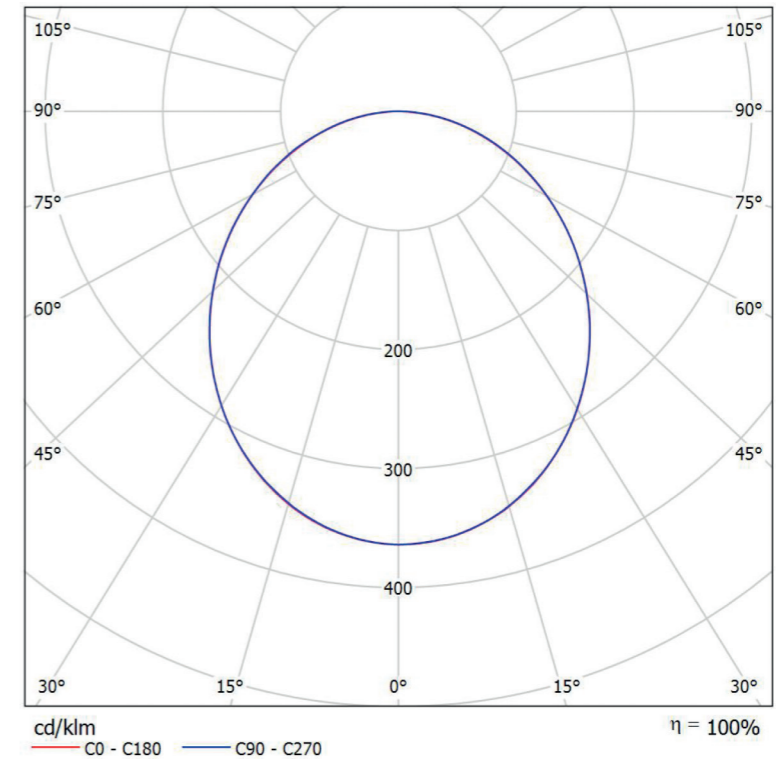

Siva Üstü Armatürler / Surface Mounted Luminaires

ÖLÇEK / SCALE: 1:10

Ürün Kodu Product Code	203LED12.4W83	203LED12.4W84
Işık Kaynağı Light Source	Led	Led
Çıkış Akımı Output Current	350 mA	350 mA
Nominal Besleme Gerilimi Rated Supply Voltage	220 - 240 V	220 - 240 V
Şebeke Frekansı Mains Frequency	50 / 60 Hz	50 / 60 Hz
Net Bağlı Yük Net Connected Load	12.4 W	12.4 W
Net Işık Akısı Net Luminous Flux	1041 lm	1041 lm
Net Işık Verimliliği Net Luminous Efficacy	84 lm/W	84 lm/W
İlişkili Renk Sıcaklığı Correlated Colour Temperature	3000 K	4000 K
Renk Dönüşüm İndeksi Color Rendering Index	Ra ≥ 80	Ra ≥ 80
Kromatiklik Toleransı Chromaticity Tolerance	MacAdam 3	MacAdam 3
Işın Açısı Beam Angle	-	-
Parlama Kontrolü Glare Control	X=2H / Y=3H UGR 18.0-18.1	X=2H / Y=3H UGR 18.0-18.1
Koruma Sınıfı Protection Class	IP40	IP40
Ağırlık Weight	kg	kg
Montaj Mounting	Siva Üstü	Siva Üstü

Sürücü  
Sabit akım LED sürücü  
güç faktörü ≥0.95,  
ömür süresi: 50,000 saat.

Driver  
Constant current LED driver  
power factor ≥0.95,  
life-time: 50,000 hours.

Led  
LED ömür süresi:  
50,000 saat.