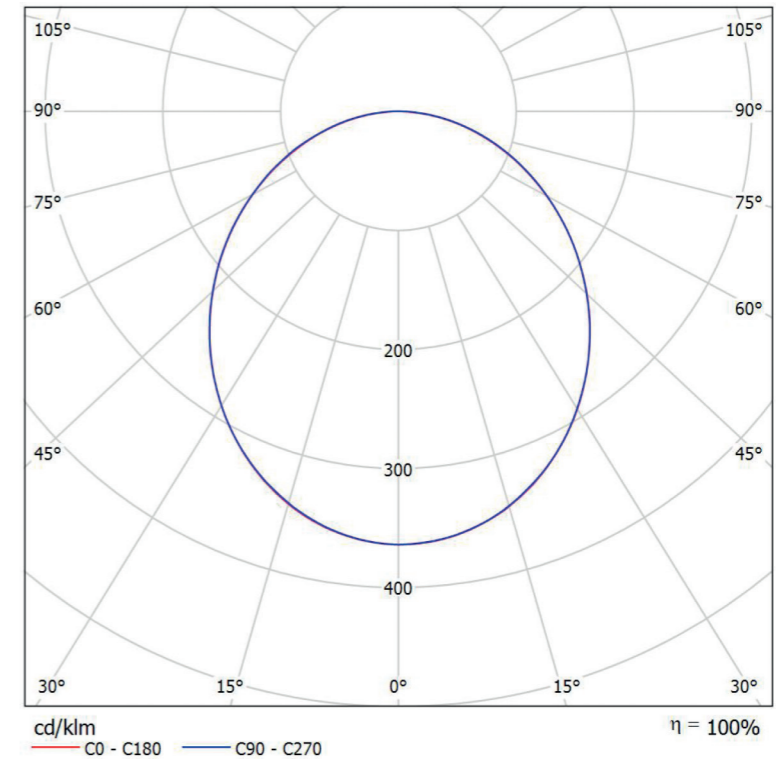

Siva Üstü Armatürler / Surface Mounted Luminaires

ÖLÇEK / SCALE: 1:10

Ürün Kodu Product Code	203LED12.4W83	203LED12.4W84
Işık Kaynağı Light Source	Led	Led
Çıkış Akımı Output Current	350 mA	350 mA
Nominal Besleme Gerilimi Rated Supply Voltage	220 - 240 V	220 - 240 V
Şebeke Frekansı Mains Frequency	50 / 60 Hz	50 / 60 Hz
Net Bağlı Yük Net Connected Load	12.4 W	12.4 W
Net Işık Akısı Net Luminous Flux	1041 lm	1041 lm
Net Işık Verimliliği Net Luminous Efficacy	84 lm/W	84 lm/W
İlişkili Renk Sıcaklığı Correlated Colour Temperature	3000 K	4000 K
Renk Dönüşüm İndeksi Color Rendering Index	Ra ≥ 80	Ra ≥ 80
Kromatiklik Toleransı Chromaticity Tolerance	MacAdam 3	MacAdam 3
Işın Açısı Beam Angle	-	-
Parlama Kontrolü Glare Control	X=2H / Y=3H UGR 18.0-18.1	X=2H / Y=3H UGR 18.0-18.1
Koruma Sınıfı Protection Class	IP40	IP40
Ağırlık Weight	kg	kg
Montaj Mounting	Siva Üstü	Siva Üstü

Sürücü  
Sabit akım LED sürücü  
güç faktörü ≥0.95,  
ömür süresi: 50,000 saat.

Led  
LED ömür süresi:  
50,000 saat.

Difüzör / Reflektör / Lens  
UV koruma opal difüzör.

Gövde  
Elektrostatik toz boyalı  
DKP sac gövde ve alüminyum  
ekstrüzyon çerçeve.

Driver  
Constant current LED driver  
power factor ≥0.95,  
life-time: 50,000 hours.

Led  
LED life-time:  
50,000 hours.

Diffuser / Reflector / Lens  
UV protection opal diffuser.

Body  
Electrostatic powder painted  
steel sheet body and aluminium  
extruded frame.