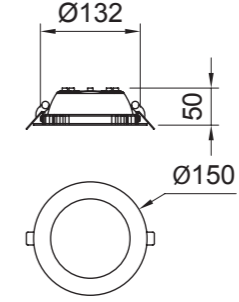

Siva Altı Downlights / Recessed Downlights

Ürün Kodu Product Code	402LED9.4W83	402LED9.4W84	402LED13.5W83	402LED13.5W84	402LED18.2W83	402LED18.2W84
Işık Kaynağı Light Source	Led	Led	Led	Led	Led	Led
Çıkış Akımı Output Current	350 mA	350 mA	500 mA	500 mA	700 mA	700 mA
Nominal Besleme Gerilimi Rated Supply Voltage	220 - 240 V	220 - 240 V	220 - 240 V	220 - 240 V	220 - 240 V	220 - 240 V
Şebeke Frekansı Mains Frequency	50 / 60 Hz	50 / 60 Hz	50 / 60 Hz	50 / 60 Hz	50 / 60 Hz	50 / 60 Hz
Net Bağlı Yük Net Connected Load	9.4 W	9.4 W	13.5 W	13.5 W	18.2 W	18.2 W
Net Işık Akısı Net Luminous Flux	919 lm	919 lm	1236 lm	1236 lm	1568 lm	1568 lm
Net Işık Verimliliği Net Luminous Efficacy	98 lm/W	98 lm/W	91 lm/W	91 lm/W	86 lm/W	86 lm/W
İlişkili Renk Sıcaklığı Correlated Colour Temperature	3000 K	4000 K	3000 K	4000 K	3000 K	4000 K
Renk Dönüşüm İndeksi Color Rendering Index	Ra ≥ 80	Ra ≥ 80	Ra ≥ 80	Ra ≥ 80	Ra ≥ 80	Ra ≥ 80
Kromatiklik Toleransı Chromaticity Tolerance	MacAdam 3	MacAdam 3	MacAdam 3	MacAdam 3	MacAdam 3	MacAdam 3
Işın Açısı Beam Angle	-	-	-	-	-	-
Parlama Kontrolü Glare Control	X=2H / Y=3H UGR 26.8-26.8	X=2H / Y=3H UGR 26.8-26.8	X=2H / Y=3H UGR 26.8-26.8	X=2H / Y=3H UGR 26.8-26.8	X=2H / Y=3H UGR 26.8-26.8	X=2H / Y=3H UGR 26.8-26.8
Koruma Sınıfı Protection Class	IP40_IP20 IP65_IP20	IP40_IP20 IP65_IP20	IP40_IP20 IP65_IP20	IP40_IP20 IP65_IP20	IP40_IP20 IP65_IP20	IP40_IP20 IP65_IP20
Ağırlık Weight	kg	kg	kg	kg	kg	kg
Montaj Mounting	Ø135 mm	Ø135 mm	Ø135 mm	Ø135 mm	Ø135 mm	Ø135 mm

ÖLÇEK / SCALE: 1:10

Sürücü
Sabit akım LED sürücü
güç faktörü ≥0.95,
ömür süresi: 50,000 saat.

Led
LED ömür süresi:
50,000 saat.

Difüzör / Reflektör / Lens
UV koruma opal difüzör.

Gövde
Elektrostatik toz boyalı
alüminyum enjeksiyon gövde ve
çerçeve.