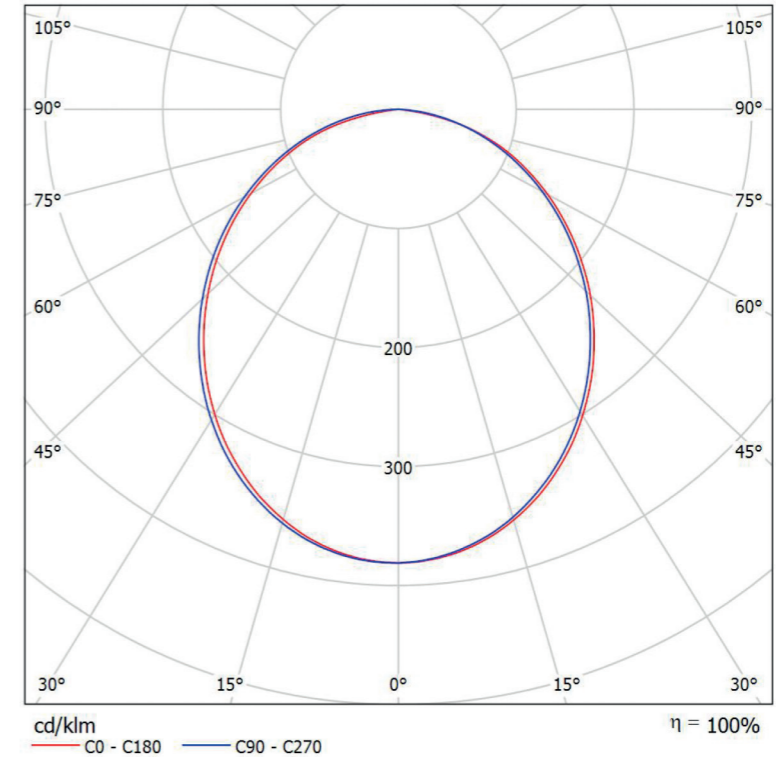

Siva Altı Downlights / Recessed Downlights

Ürün Kodu Product Code	402LED9.4W83	402LED9.4W84	402LED13.5W83	402LED13.5W84	402LED18.2W83	402LED18.2W84
Işık Kaynağı Light Source	Led	Led	Led	Led	Led	Led
Çıkış Akımı Output Current	350 mA	350 mA	500 mA	500 mA	700 mA	700 mA
Nominal Besleme Gerilimi Rated Supply Voltage	220 - 240 V	220 - 240 V	220 - 240 V	220 - 240 V	220 - 240 V	220 - 240 V
Şebeke Frekansı Mains Frequency	50 / 60 Hz	50 / 60 Hz	50 / 60 Hz	50 / 60 Hz	50 / 60 Hz	50 / 60 Hz
Net Bağlı Yük Net Connected Load	9.4 W	9.4 W	13.5 W	13.5 W	18.2 W	18.2 W
Net Işık Akısı Net Luminous Flux	919 lm	919 lm	1236 lm	1236 lm	1568 lm	1568 lm
Net Işık Verimliliği Net Luminous Efficacy	98 lm/W	98 lm/W	91 lm/W	91 lm/W	86 lm/W	86 lm/W
İlişkili Renk Sıcaklığı Correlated Colour Temperature	3000 K	4000 K	3000 K	4000 K	3000 K	4000 K
Renk Dönüşüm İndeksi Color Rendering Index	Ra ≥ 80	Ra ≥ 80	Ra ≥ 80	Ra ≥ 80	Ra ≥ 80	Ra ≥ 80
Kromatiklik Toleransı Chromaticity Tolerance	MacAdam 3	MacAdam 3	MacAdam 3	MacAdam 3	MacAdam 3	MacAdam 3
Işın Açısı Beam Angle	-	-	-	-	-	-
Parlama Kontrolü Glare Control	X=2H / Y=3H UGR 26.8-26.8	X=2H / Y=3H UGR 26.8-26.8	X=2H / Y=3H UGR 26.8-26.8	X=2H / Y=3H UGR 26.8-26.8	X=2H / Y=3H UGR 26.8-26.8	X=2H / Y=3H UGR 26.8-26.8
Koruma Sınıfı Protection Class	IP40_IP20 IP65_IP20	IP40_IP20 IP65_IP20	IP40_IP20 IP65_IP20	IP40_IP20 IP65_IP20	IP40_IP20 IP65_IP20	IP40_IP20 IP65_IP20
Ağırlık Weight	kg	kg	kg	kg	kg	kg
Montaj Mounting	Ø135 mm	Ø135 mm	Ø135 mm	Ø135 mm	Ø135 mm	Ø135 mm

ÖLÇEK / SCALE: 1:10

Sürücü
Sabit akım LED sürücü
güç faktörü ≥0.95,
ömür süresi: 50,000 saat.

Led
LED ömür süresi:
50,000 saat.

Difüzör / Reflektör / Lens
UV koruma opal difüzör.

Gövde
Elektrostatik toz boyalı
alüminyum enjeksiyon gövde ve
çerçeve.

Driver
Constant current LED driver
power factor ≥0.95,
life-time: 50,000 hours.

Led
LED life-time:
50,000 hours.

Diffuser / Reflector / Lens
UV protection opal diffuser.

Body
Electrostatic powder painted
aluminium injection body and
frame.