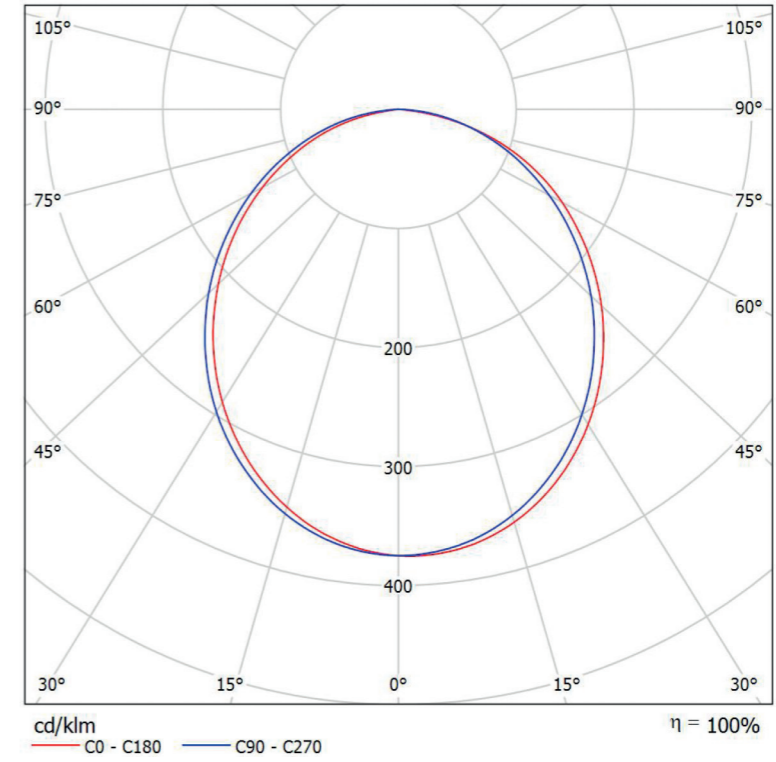

Siva Altı Downlights / Recessed Downlights

Ürün Kodu Product Code	403LED16.8W83	403LED16.8W84	403LED19W83	403LED19W84	403LED22.8W83	403LED22.8W84
Işık Kaynağı Light Source	Led	Led	Led	Led	Led	Led
Çıkış Akımı Output Current	500 mA	500 mA	600 mA	600 mA	700 mA	700 mA
Nominal Besleme Gerilimi Rated Supply Voltage	220 - 240 V	220 - 240 V	220 - 240 V	220 - 240 V	220 - 240 V	220 - 240 V
Şebeke Frekansı Mains Frequency	50 / 60 Hz	50 / 60 Hz	50 / 60 Hz	50 / 60 Hz	50 / 60 Hz	50 / 60 Hz
Net Bağlı Yük Net Connected Load	16.8 W	16.8 W	19 W	19 W	22.8 W	22.8 W
Net Işık Akısı Net Luminous Flux	1759 lm	1759 lm	2000 lm	2000 lm	2287 lm	2287 lm
Net Işık Verimliliği Net Luminous Efficacy	104 lm/W	104 lm/W	105 lm/W	105 lm/W	100 lm/W	100 lm/W
İlişkili Renk Sıcaklığı Correlated Colour Temperature	3000 K	4000 K	3000 K	4000 K	3000 K	4000 K
Renk Dönüşüm İndeksi Color Rendering Index	Ra ≥ 80	Ra ≥ 80	Ra ≥ 80	Ra ≥ 80	Ra ≥ 80	Ra ≥ 80
Kromatiklik Toleransı Chromaticity Tolerance	MacAdam 3	MacAdam 3	MacAdam 3	MacAdam 3	MacAdam 3	MacAdam 3
Işın Açısı Beam Angle	-	-	-	-	-	-
Parlama Kontrolü Glare Control	X=2H / Y=3H UGR 24.0-23.9	X=2H / Y=3H UGR 24.0-23.9	X=2H / Y=3H UGR 24.0-24.0	X=2H / Y=3H UGR 24.0-24.0	X=2H / Y=3H UGR 24.0-23.9	X=2H / Y=3H UGR 24.0-23.9
Koruma Sınıfı Protection Class	IP40_IP20 IP65_IP20	IP40_IP20 IP65_IP20	IP40_IP20 IP65_IP20	IP40_IP20 IP65_IP20	IP40_IP20 IP65_IP20	IP40_IP20 IP65_IP20
Ağırlık Weight	kg	kg	kg	kg	kg	kg
Montaj Mounting	Ø185 mm	Ø185 mm	Ø185 mm	Ø185 mm	Ø185 mm	Ø185 mm

ÖLÇEK / SCALE: 1:10

Sürücü
Sabit akım LED sürücü
güç faktörü ≥0.95,
ömür süresi: 50,000 saat.

Driver
Constant current LED driver
power factor ≥0.95,
life-time: 50,000 hours.

Led
LED ömür süresi:
50,000 saat.

Led
LED life-time:
50,000 hours.

Difüzör / Reflektör / Lens
UV koruma opal difüzör.

Diffuser / Reflector / Lens
UV protection opal diffuser.

Gövde
Elektrostatik toz boyalı
alüminyum enjeksiyon gövde ve
çerçeve.