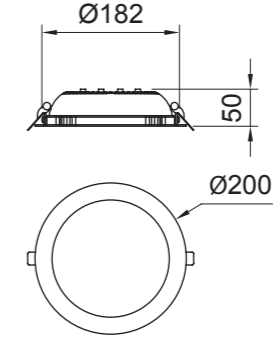

Siva Altı Downlights / Recessed Downlights

Ürün Kodu Product Code	403LED16.8W83	403LED16.8W84	403LED19W83	403LED19W84	403LED22.8W83	403LED22.8W84
Işık Kaynağı Light Source	Led	Led	Led	Led	Led	Led
Çıkış Akımı Output Current	500 mA	500 mA	600 mA	600 mA	700 mA	700 mA
Nominal Besleme Gerilimi Rated Supply Voltage	220 - 240 V	220 - 240 V	220 - 240 V	220 - 240 V	220 - 240 V	220 - 240 V
Şebeke Frekansı Mains Frequency	50 / 60 Hz	50 / 60 Hz	50 / 60 Hz	50 / 60 Hz	50 / 60 Hz	50 / 60 Hz
Net Bağlı Yük Net Connected Load	16.8 W	16.8 W	19 W	19 W	22.8 W	22.8 W
Net Işık Akısı Net Luminous Flux	1759 lm	1759 lm	2000 lm	2000 lm	2287 lm	2287 lm
Net Işık Verimliliği Net Luminous Efficacy	104 lm/W	104 lm/W	105 lm/W	105 lm/W	100 lm/W	100 lm/W
İlişkili Renk Sıcaklığı Correlated Colour Temperature	3000 K	4000 K	3000 K	4000 K	3000 K	4000 K
Renk Dönüşüm İndeksi Color Rendering Index	Ra ≥ 80	Ra ≥ 80	Ra ≥ 80	Ra ≥ 80	Ra ≥ 80	Ra ≥ 80
Kromatiklik Toleransı Chromaticity Tolerance	MacAdam 3	MacAdam 3	MacAdam 3	MacAdam 3	MacAdam 3	MacAdam 3
Işın Açısı Beam Angle	-	-	-	-	-	-
Parlama Kontrolü Glare Control	X=2H / Y=3H UGR 24.0-23.9	X=2H / Y=3H UGR 24.0-23.9	X=2H / Y=3H UGR 24.0-24.0	X=2H / Y=3H UGR 24.0-24.0	X=2H / Y=3H UGR 24.0-23.9	X=2H / Y=3H UGR 24.0-23.9
Koruma Sınıfı Protection Class	IP40_IP20 IP65_IP20	IP40_IP20 IP65_IP20	IP40_IP20 IP65_IP20	IP40_IP20 IP65_IP20	IP40_IP20 IP65_IP20	IP40_IP20 IP65_IP20
Ağırlık Weight	kg	kg	kg	kg	kg	kg
Montaj Mounting	Ø185 mm	Ø185 mm	Ø185 mm	Ø185 mm	Ø185 mm	Ø185 mm

ÖLÇEK / SCALE: 1:10

Sürücü
Sabit akım LED sürücü
güç faktörü ≥0.95,
ömür süresi: 50,000 saat.

Driver
Constant current LED driver
power factor ≥0.95,
life-time: 50,000 hours.

Led
LED ömür süresi:
50,000 saat.