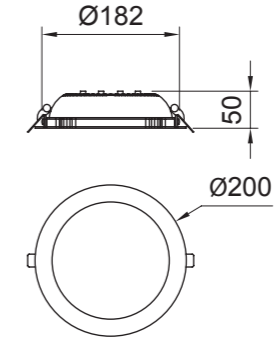

Siva Altı Downlights / Recessed Downlights

Ürün Kodu Product Code	403LED16.8W83	403LED16.8W84	403LED19W83	403LED19W84	403LED22.8W83	403LED22.8W84
Işık Kaynağı Light Source	Led	Led	Led	Led	Led	Led
Çıkış Akımı Output Current	500 mA	500 mA	600 mA	600 mA	700 mA	700 mA
Nominal Besleme Gerilimi Rated Supply Voltage	220 - 240 V	220 - 240 V	220 - 240 V	220 - 240 V	220 - 240 V	220 - 240 V
Şebeke Frekansı Mains Frequency	50 / 60 Hz	50 / 60 Hz	50 / 60 Hz	50 / 60 Hz	50 / 60 Hz	50 / 60 Hz
Net Bağlı Yük Net Connected Load	16.8 W	16.8 W	19 W	19 W	22.8 W	22.8 W
Net Işık Akısı Net Luminous Flux	1759 lm	1759 lm	2000 lm	2000 lm	2287 lm	2287 lm
Net Işık Verimliliği Net Luminous Efficacy	104 lm/W	104 lm/W	105 lm/W	105 lm/W	100 lm/W	100 lm/W
İlişkili Renk Sıcaklığı Correlated Colour Temperature	3000 K	4000 K	3000 K	4000 K	3000 K	4000 K
Renk Dönüşüm İndeksi Color Rendering Index	Ra ≥ 80	Ra ≥ 80	Ra ≥ 80	Ra ≥ 80	Ra ≥ 80	Ra ≥ 80
Kromatiklik Toleransı Chromaticity Tolerance	MacAdam 3	MacAdam 3	MacAdam 3	MacAdam 3	MacAdam 3	MacAdam 3
Işın Açısı Beam Angle	-	-	-	-	-	-
Parlama Kontrolü Glare Control	X=2H / Y=3H UGR 24.0-23.9	X=2H / Y=3H UGR 24.0-23.9	X=2H / Y=3H UGR 24.0-24.0	X=2H / Y=3H UGR 24.0-24.0	X=2H / Y=3H UGR 24.0-23.9	X=2H / Y=3H UGR 24.0-23.9
Koruma Sınıfı Protection Class	IP40_IP20 IP65_IP20	IP40_IP20 IP65_IP20	IP40_IP20 IP65_IP20	IP40_IP20 IP65_IP20	IP40_IP20 IP65_IP20	IP40_IP20 IP65_IP20
Ağırlık Weight	kg	kg	kg	kg	kg	kg
Montaj Mounting	Ø185 mm	Ø185 mm	Ø185 mm	Ø185 mm	Ø185 mm	Ø185 mm

ÖLÇEK / SCALE: 1:10

Sürücü
Sabit akım LED sürücü
güç faktörü ≥0.95,
ömür süresi: 50,000 saat.

Driver
Constant current LED driver
power factor ≥0.95,
life-time: 50,000 hours.

Led
LED ömür süresi:
50,000 saat.