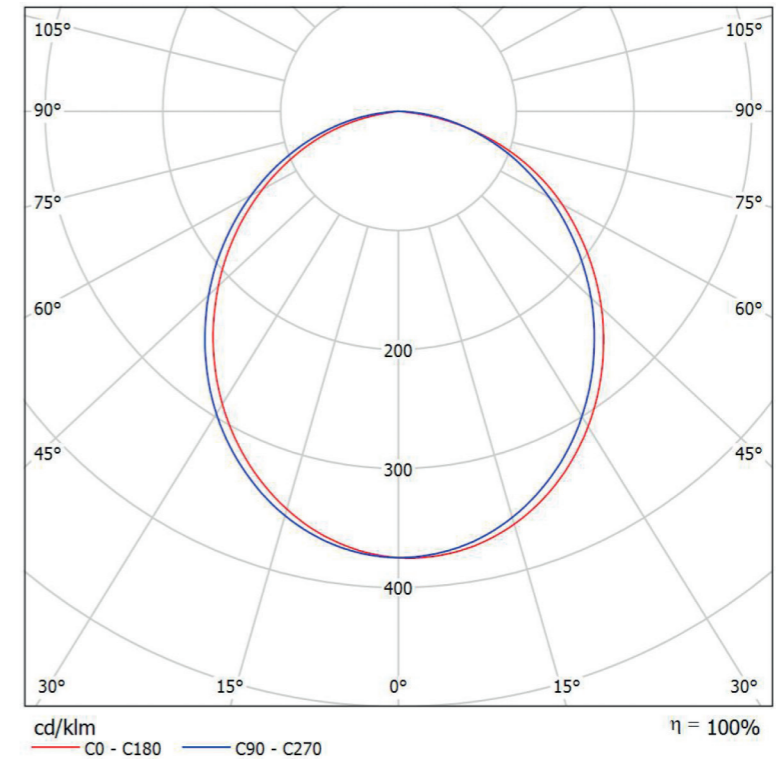

Siva Altı Downlights / Recessed Downlights

Ürün Kodu Product Code	403LED16.8W83	403LED16.8W84	403LED19W83	403LED19W84	403LED22.8W83	403LED22.8W84
Işık Kaynağı Light Source	Led	Led	Led	Led	Led	Led
Çıkış Akımı Output Current	500 mA	500 mA	600 mA	600 mA	700 mA	700 mA
Nominal Besleme Gerilimi Rated Supply Voltage	220 - 240 V	220 - 240 V	220 - 240 V	220 - 240 V	220 - 240 V	220 - 240 V
Şebeke Frekansı Mains Frequency	50 / 60 Hz	50 / 60 Hz	50 / 60 Hz	50 / 60 Hz	50 / 60 Hz	50 / 60 Hz
Net Bağlı Yük Net Connected Load	16.8 W	16.8 W	19 W	19 W	22.8 W	22.8 W
Net Işık Akısı Net Luminous Flux	1759 lm	1759 lm	2000 lm	2000 lm	2287 lm	2287 lm
Net Işık Verimliliği Net Luminous Efficacy	104 lm/W	104 lm/W	105 lm/W	105 lm/W	100 lm/W	100 lm/W
İlişkili Renk Sıcaklığı Correlated Colour Temperature	3000 K	4000 K	3000 K	4000 K	3000 K	4000 K
Renk Dönüşüm İndeksi Color Rendering Index	Ra ≥ 80	Ra ≥ 80	Ra ≥ 80	Ra ≥ 80	Ra ≥ 80	Ra ≥ 80
Kromatiklik Toleransı Chromaticity Tolerance	MacAdam 3	MacAdam 3	MacAdam 3	MacAdam 3	MacAdam 3	MacAdam 3
Işın Açısı Beam Angle	-	-	-	-	-	-
Parlama Kontrolü Glare Control	X=2H / Y=3H UGR 24.0-23.9	X=2H / Y=3H UGR 24.0-23.9	X=2H / Y=3H UGR 24.0-24.0	X=2H / Y=3H UGR 24.0-24.0	X=2H / Y=3H UGR 24.0-23.9	X=2H / Y=3H UGR 24.0-23.9
Koruma Sınıfı Protection Class	IP40_IP20 IP65_IP20	IP40_IP20 IP65_IP20	IP40_IP20 IP65_IP20	IP40_IP20 IP65_IP20	IP40_IP20 IP65_IP20	IP40_IP20 IP65_IP20
Ağırlık Weight	kg	kg	kg	kg	kg	kg
Montaj Mounting	Ø185 mm	Ø185 mm	Ø185 mm	Ø185 mm	Ø185 mm	Ø185 mm

ÖLÇEK / SCALE: 1:10

Sürücü
Sabit akım LED sürücü
güç faktörü ≥0.95,
ömür süresi: 50,000 saat.

Driver
Constant current LED driver
power factor ≥0.95,
life-time: 50,000 hours.

Led
LED ömür süresi:
50,000 saat.